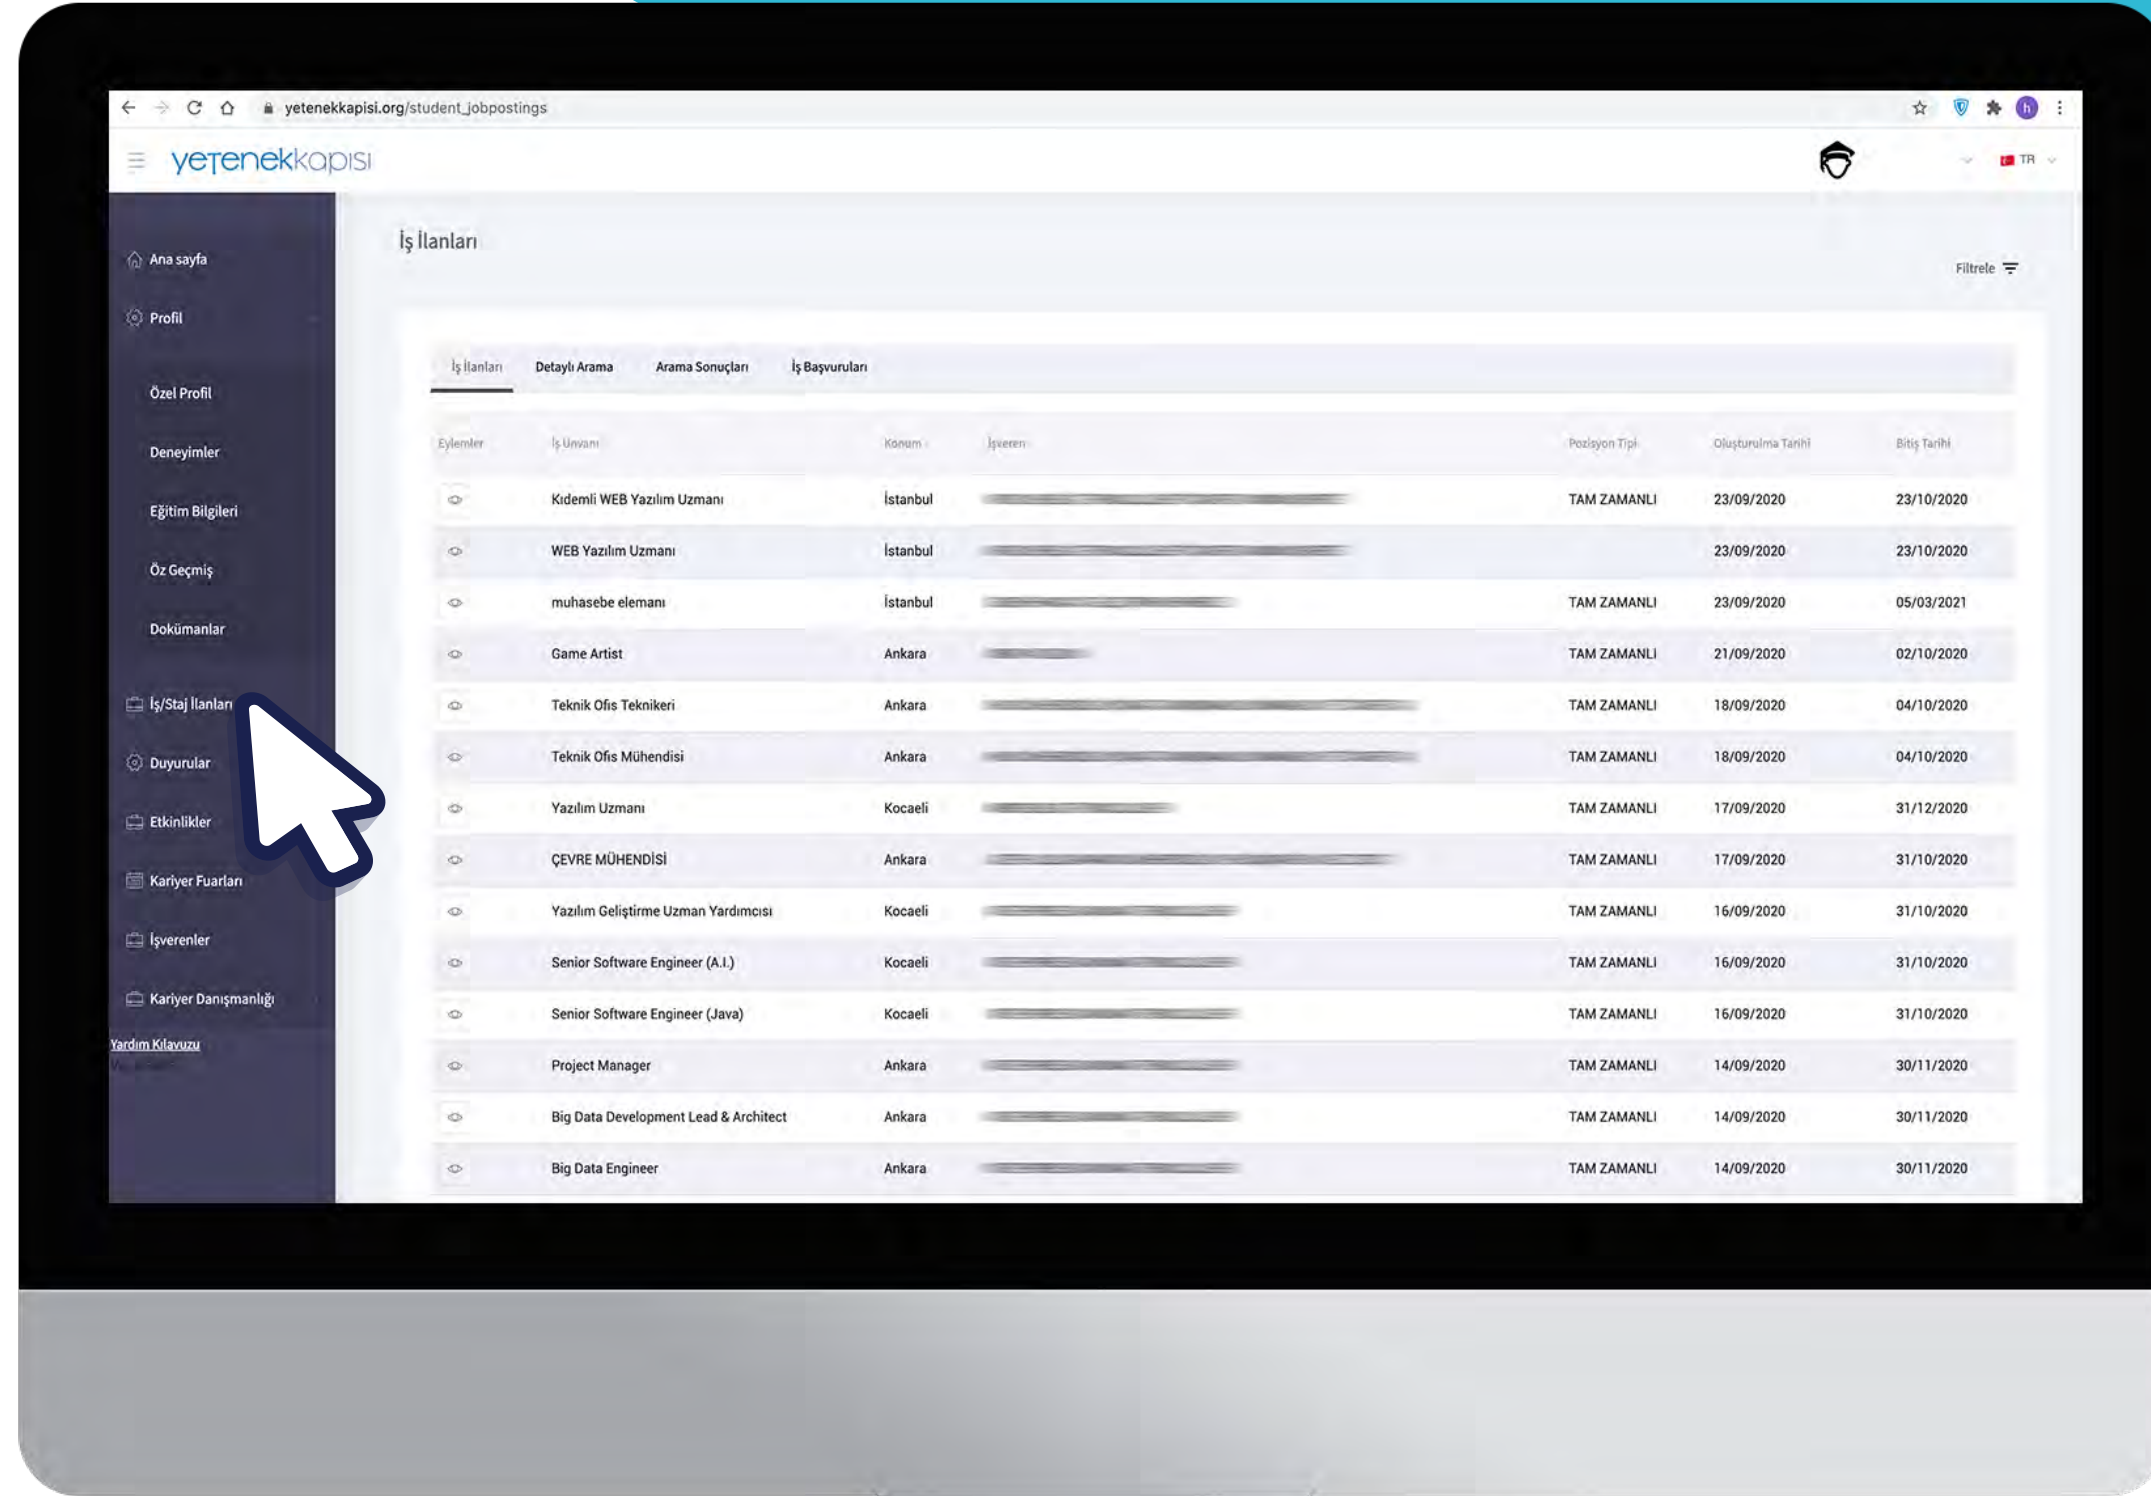

yetenekKAPISI'na NASIL KAYIT OLABİLİRSİN?

6

Artık ilgini çeken İş/Staj İlanı,
Etkinlikler, Kariyer Fuarlarına
başvuru yapabilirsin!